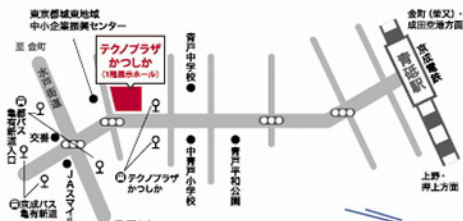

各店の認定品等が当たる
抽選会実施!
詳しくは会場で!!

テクノプラザかつしが(1階展示ホール)

〒125-0062 葛飾区青戸7-2-1

電車でお越しの場合 京成青砥駅から徒歩12分

バスでお越しの場合

[都バス]金町⇨浅草寺町(亀有新道入口下車)

[京成バス]亀有⇨青砥駅入口経由⇨新小岩くつしが(テクノプラザかつしが下車)

[京成バス]亀有⇨京成小岩(亀有新道 下車)

ご家族・お友達と遊びに来てね!

この用紙は、印刷用の紙ヘリサイズできます。